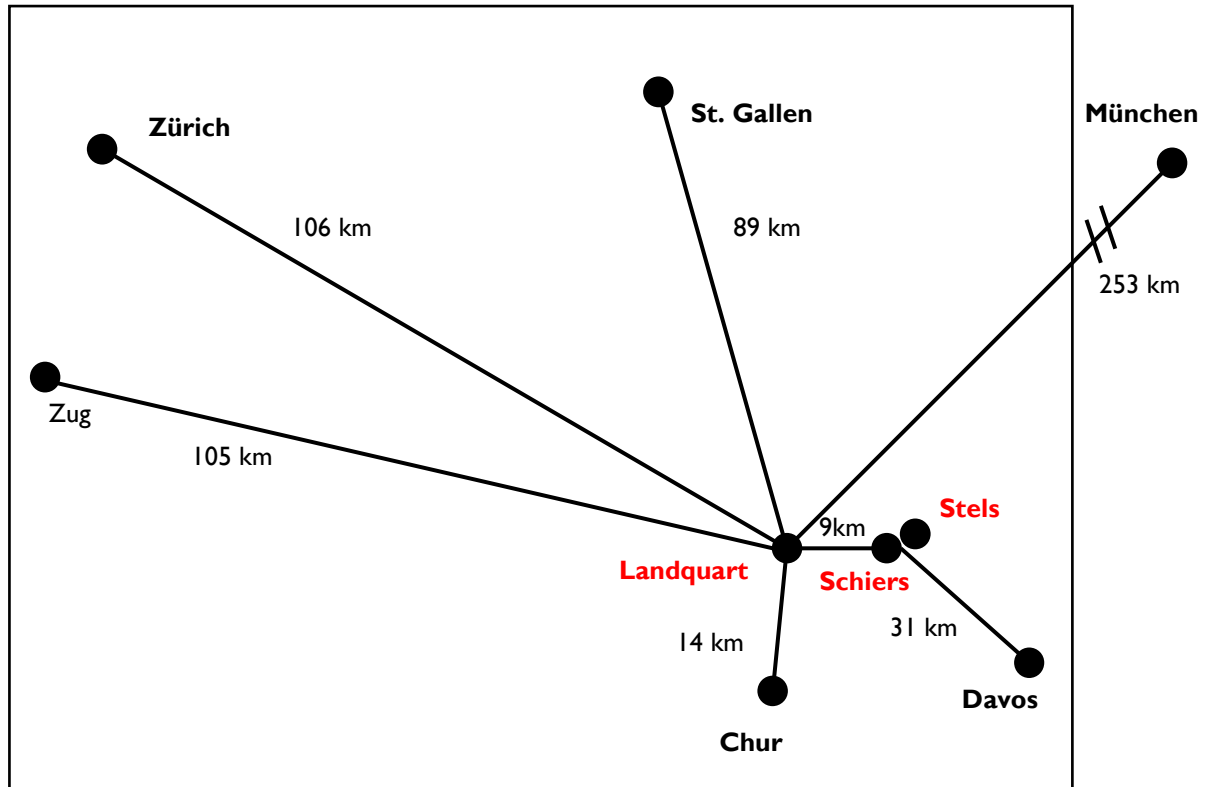

## Anfahrt nach Hof de Planis, Stels

Die Koordinaten für Ihr GPS lauten: N 46.96569 / E 9.71477

Mit dem Auto verlassen Sie die Autobahn A3 in Landquart und fahren auf der Schnellstrasse Richtung Davos / Vereina bis nach Schiers.

Fahren Sie ins Dorf hinein, bleiben Sie auf der Dorfstrasse geradeaus bis Sie auf ein blaues Haus zufahren. Dort zweigt links die signalisierte Strasse nach Stels ab. Die einspurige Bergstrasse mit Ausweichplätzen führt über 6km und 650 Höhenmeter nach Stels. Hof de Planis finden Sie 100m nach der Ortstafel von „Stels“ auf der linken Seite.

Im Winter bitte unbedingt für die manchmal rutschige Talfahrt Schneeketten mitführen. Im Zweifelsfalle finden Sie auf dem Bahnhofsgelände in Schiers genügend - zahlungspflichtige - Parkplätze und benützen das Postauto bis vor unsere Haustüre.